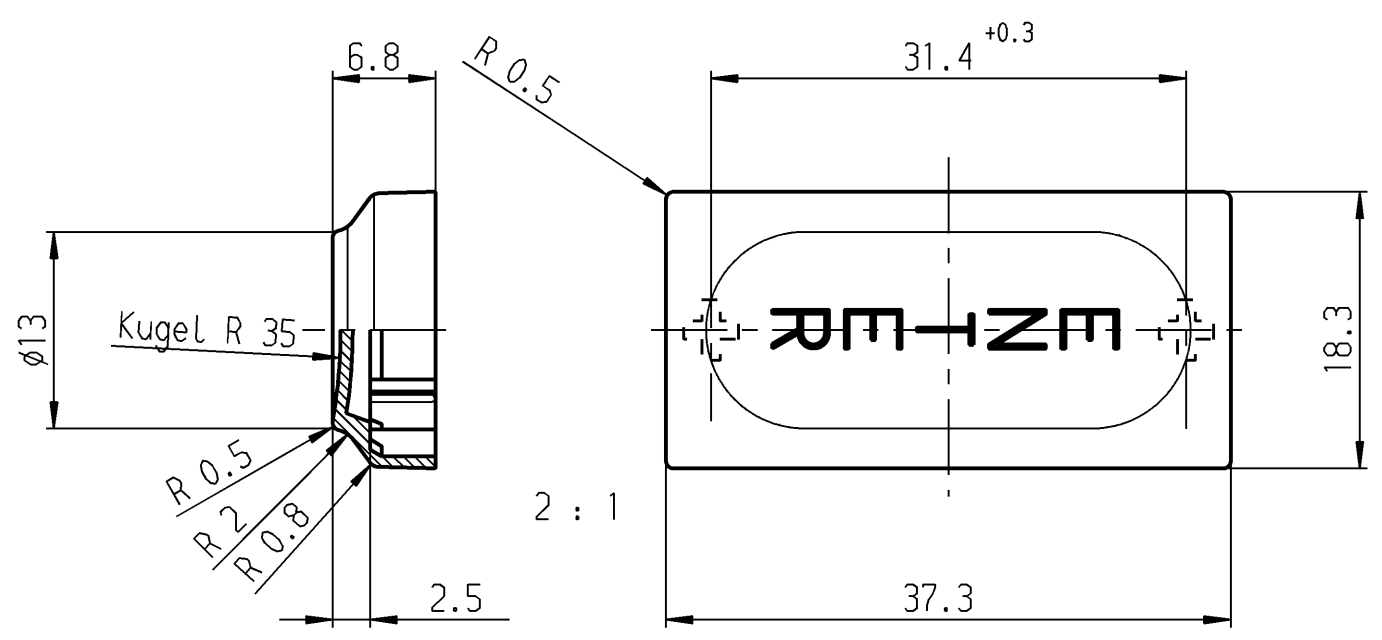

bei Änd. beachte F.Z.

Schutzvermerk nach DIN 34 beachten
COPYRIGHT RESERVED

Allgemeintoleranzen/UNTOLERANCED DIMENSIONS				PROJECTION		Pause COPY		Blatt SHEET		Zeichn./DRAWING NO.	
Für Längen und Radien FOR LENGTHS AND RADII.	Abmaße in mm Für Nennmaßbereich in mm ALL DIMENSIONS ARE IN MILLIMETRES			i	h	g	f	e	Original DIN A3	Maßstab SCALE 1:1	K 844.000.011
	±	bis/UP TO 6	über/OVER 6 bis/UP TO 30								
d	± 0.2	0.2	0.3	21439	23.03.92	ws	22711	17.03.94	ws	Tastenknopf 2 x 1	
c				21403	10.03.92	ws	22677	24.02.94	ws	MARQUARDT	
b							22476	05.10.93	ws	Marquardt GmbH, D-78604 Rietheim-Weiheim	
k				28460	31.10.00	Mut	21651	28.07.92	ws	844000011-01-11-0-K-049 RELEASED/FREIGEgeben 2001/Sep/28	
j				22883	07.07.94	ws	21511	22.04.92	ws		
Ausg. ISSUE	Änderung REVISION	gez. DRAWN BY	Ausg. ISSUE	Änderung REVISION	gez. DRAWN BY	Ersatz für/REPLACEMENT OF					