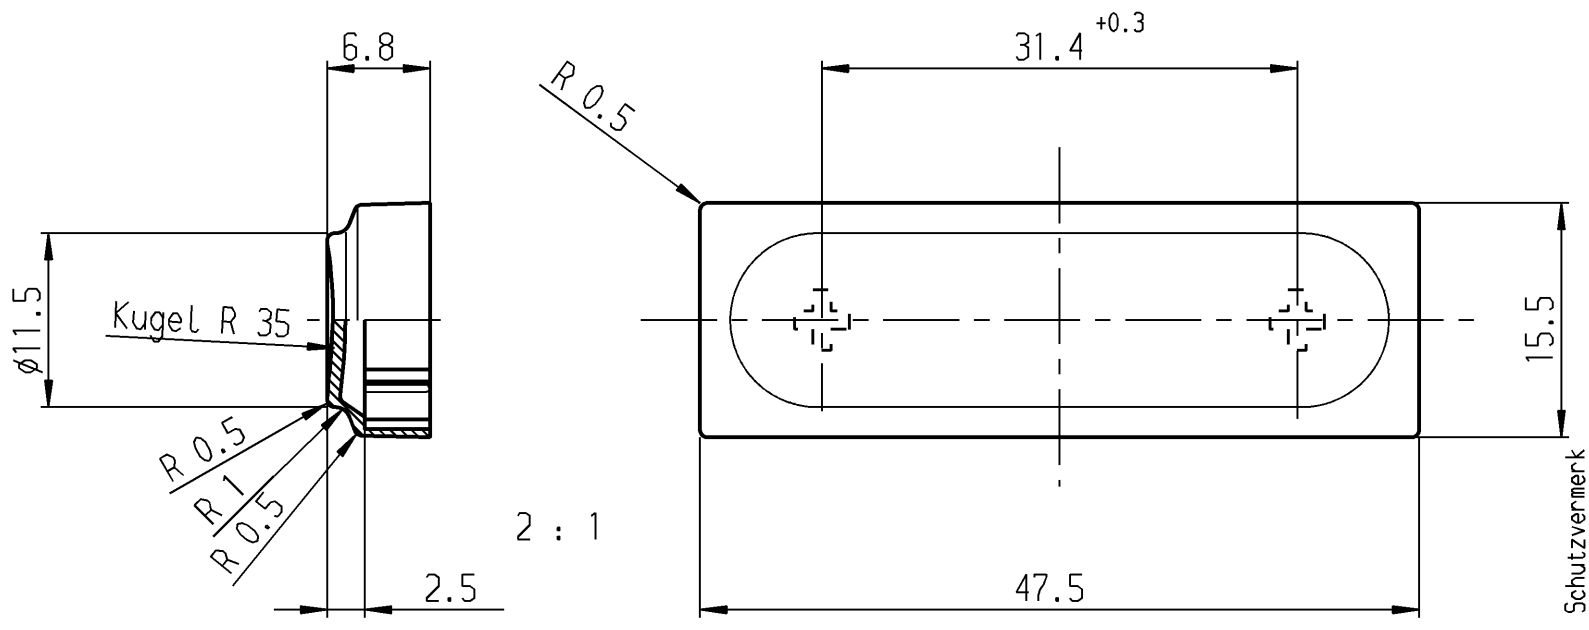

bei Aend. beachte F.Z.

Schutzvermerk nach DIN 34 beachten COPYRIGHT RESERVED

Allgemeintoleranzen/UNTOLERANCED DIMENSIONS				PROJECTION		Pause COPY		Blatt SHEET		Zeichn./DRAWING NO.	
Für Längen und Radien FOR LENGTHS AND RADII.		Abmaße in mm Für Nennmaßbereich in mm ALL DIMENSIONS ARE IN MILLIMETRES							K 843.000.011		
	±	bis/UP TO 6	über/OVER 6 bis/UP TO 30	über/OVER 30			Original DIN A3 Maßstab SCALE 1:1		Tastenkopf 3 x 1		
d	±	0.2	0.3	0.3			gez./DRAWN BY 05.06.90 ws				
c							gepr./CHECKED BY Sa				
b											
a											
					e	38683	Ersatz für/REPLACEMENT OF		MARQUARDT		
Ausg. ISSUE	Änderung REVISION	gez. DRAWN BY	Ausg. ISSUE	Änderung REVISION	gez. DRAWN BY				Marquardt GmbH, D-78604 Rietheim-Weilheim		