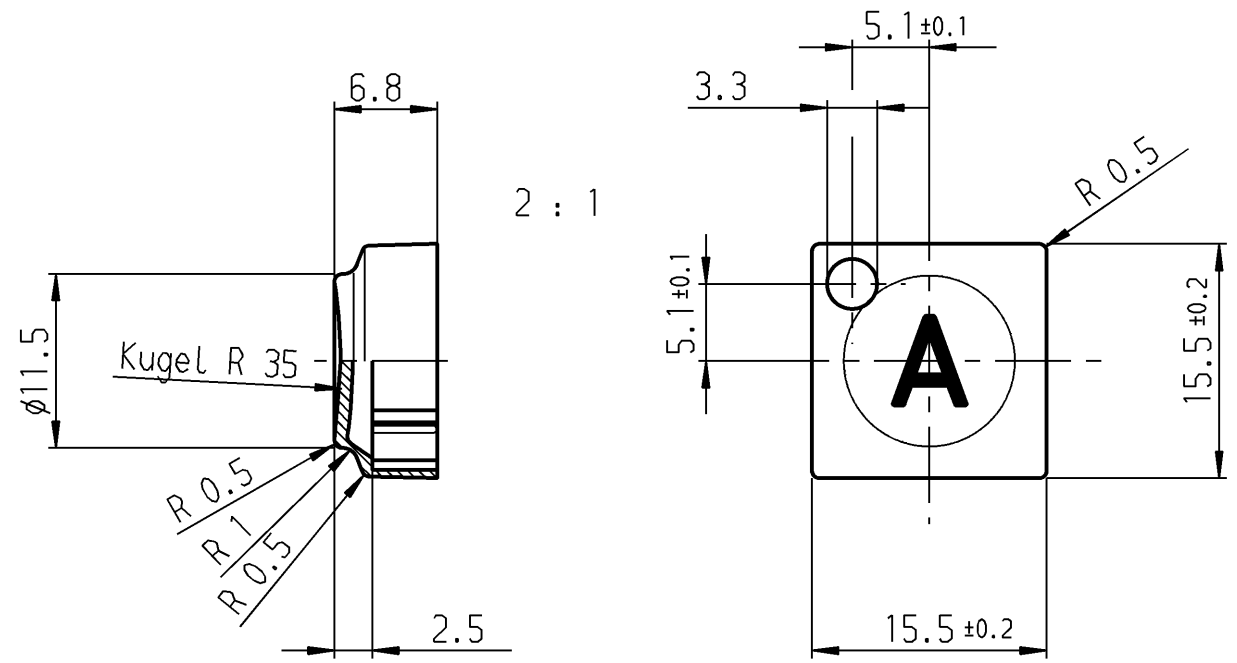

Produkt-Nr.:	1	2	3	4	5	6	7	8	9	0																+																		
829 ... End-Nr.	000	001	002	003	004	005	006	007	008	009	010																																	017
Produkt-Nr.:	A	B		D		F								K	L		N		P								S	T					V	W										
829 ... End-Nr.	051	052		054		056								061	062		064		066								069	070				072	073											
Produkt-Nr.:	Z																		▽	Ω	ICO	☎																						
829 ... End-Nr.	076																		090	091	092	093																						
Produkt-Nr.:									h	h	h	x-S	☀																									↑						
829 ... End-Nr.									108	109	110	111	112																										124					
Produkt-Nr.:				▧	▩	↙	↘	TP	BP	↑																																		
829 ... End-Nr.				129	130	131	132	133	134	135																																		
Produkt-Nr.:																																												
829 ... End-Nr.																																												
Produkt-Nr.:																																												
829 ... End-Nr.																																												

Schutzvermerk nach DIN 34 beachten COPYRIGHT RESERVED

Allgemeintoleranzen/UNTOLERANCED DIMENSIONS				PROJECTION		Pause COPY		Blatt SHEET		Zechn./DRAWING NO.	
Für Längen und Radien FOR LENGTHS AND RADII.	Abmaße in mm Für Nennmaßbereich in mm ALL DIMENSIONS ARE IN MILLIMETRES					Original DIN A3		Maßstab SCALE 1:1		K 829.000.011	
± 0.2	bis/UP TO 6	über/OVER 6 bis/UP TO 30	über/OVER 30			0 10 20 30 mm					
n	23303	26.04.95	ws	s		gez./DRAWN BY 07.11.88 ws		gepr./CHECKED BY Sa		Key button Tastenknopf 1x1	
m	23167	20.01.95	ws	r	28460	31.10.00 Mut				Ersatz für/REPLACEMENT OF 829 000 011 v.02.04.80	
l	12155	11.01.95	ws	q	28355	29.09.99 Mut				MARQUARDT	
k	23068	06.12.94	ws	p	27016	26.01.99 Mut				Marquardt GmbH, D-78604 Rietheim-Weiheim	
j	22499	15.10.93	ws	o	24034	20.05.96 ws				789000011-01-18-0-K-049 RELEASED/FREIGEGBEN 2001/Sep/27	
Ausg. ISSUE	Änderung REVISION	gez. DRAWN BY	Ausg. ISSUE	Änderung REVISION	gez. DRAWN BY						