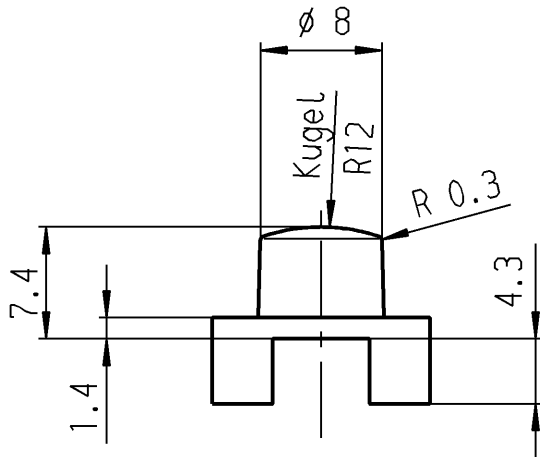

bei Änd.beachte F-Z.

green	gruen	827 100 091
red	rot	827 100 071
grey	grau	827 100 031
dark-grey	dunkelgrau	827 100 021
anthracite	anthrazit	827 100 011
Color	Farbe	Produkt-Nr.

for system 6425.
für Baureihe 6425.

Schutzvermerk
nach DIN 34 beachten
COPYRIGHT RESERVED

Allgemeintoleranzen/UNTOLERANCED DIMENSIONS				PROJECTION		Pause COPY		Blatt SHEET		Zeichn./DRAWING NO.		
Für Längen und Radien FOR LENGTHS AND RADII.		Abmaße in mm für Nennmaßbereich in mm ALL DIMENSIONS ARE IN MILLIMETRES				Original DIN A4 Maßstab SCALE 2:1		0 10 20 30 mm		S 827.100.011		
±	bis/UP TO 6	über/OVER 6 bis/UP TO 30	über/OVER 30									
	0.2	0.4		d	i	gez./DRAWN BY 29.10.90 ws		Key button Tastenkнопf		MARQUARDT Marquardt GmbH, D-78604 Rietheim-Weilheim		
				c	h	gepr./CHECKED BY Sa						
				b	g	Ersatz für/REPLACEMENT OF						
				a	f							
					e							
Ausg. ISSUE	Änderung REVISION	gez. DRAWN BY		Ausg. ISSUE	Änderung REVISION	gez. DRAWN BY						