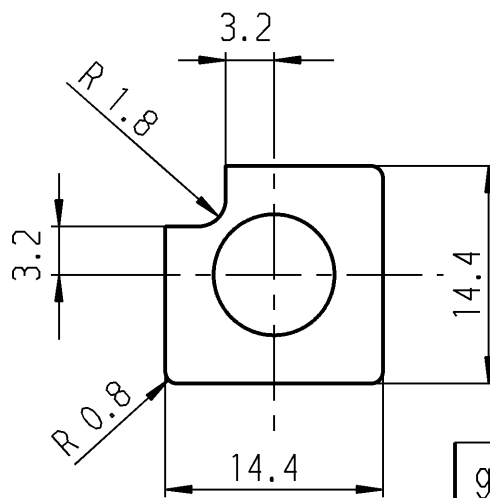

bei Änd.beachte F-Z.

green	gruen	827 100 091
red	rot	827 100 071
grey	grau	827 100 031
dark-grey	dunkelgrau	827 100 021
anthracite	anthrazit	827 100 011
Color	Farbe	Produkt-Nr.

for system 6425.
für Baureihe 6425.

Schutzvermerk
nach DIN 34 beachten
COPYRIGHT RESERVED

Allgemeintoleranzen/UNTOLERANCED DIMENSIONS				PROJECTION		Pause COPY		Blatt SHEET		Zeichn./DRAWING NO.		
Für Längen und Radien FOR LENGTHS AND RADII.		Abmaße in mm für Nennmaßbereich in mm ALL DIMENSIONS ARE IN MILLIMETRES				Original DIN A4 Maßstab SCALE 2:1		0 10 20 30 mm		S 827.100.011		
±	bis/UP TO 6	über/OVER 6 bis/UP TO 30	über/OVER 30									
	0.2	0.4		d	i	gez./DRAWN BY 29.10.90 ws		Key button Tastenkнопf		MARQUARDT Marquardt GmbH, D-78604 Rietheim-Weilheim		
				c	h	gepr./CHECKED BY Sa						
				b	g	Ersatz für/REPLACEMENT OF						
				a	f							
					e							
Ausg. ISSUE	Änderung REVISION	gez. DRAWN BY		Ausg. ISSUE	Änderung REVISION	gez. DRAWN BY