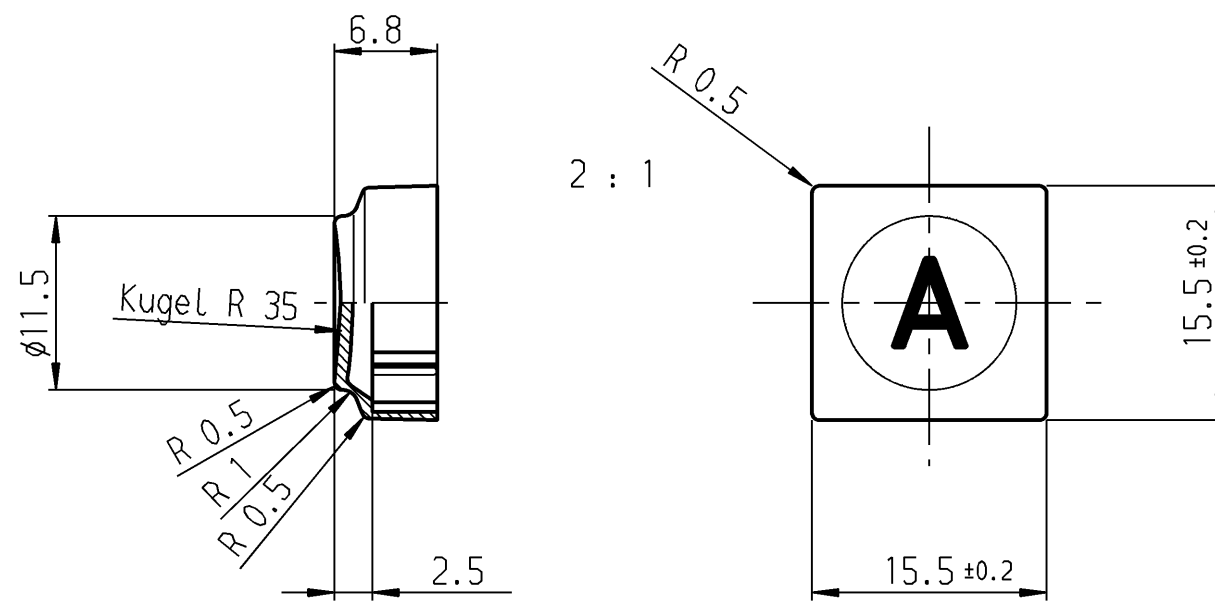

Zeichen entsprechen etwa der Darstellung
Sign correspond nearly to representation

* Anmerkung: Die mit ◀ (ohne Zeichen) und ▶ (mit Zeichen) versehenen Ausführungen entsprechen dem Standardprogramm. Alle nicht so gekennzeichneten Zeichen und Farben sind nur auf Anfrage lieferbar! Bei Bestellung von Tastenknöpfen ohne Zeichen bleibt die End-Nr. entsprechend der Tastenknopffarbe dieselbe.

All versions which are marked ▶ (with out sign) and ◀ (with sign) are according to our standard program. All symbols and colours which are not marked in that way are available on request only! In case there are ordered buttons without symbol, the last 3 digits of the number remain unchanged which is in accordance with the number of the button's colour.

For system 6425.
für Baureihe 6425.

bei Änd. beachte F.Z.

green	grün	091
white	weiß	
yellow	gelb	081
white	weiß	
red	rot	071
white	weiß	
beige	beige	061
white	weiß	
brown	braun	041
white	weiß	
grey	grau	031
white	weiß	
darkgrey	dunkelgrau	021
white	weiß	
anthracite	anthrazit	011
white	weiß	
Key button	Tastenknopf	End-Nr.
Sign	Zeichen	

Schutzvermerk
nach DIN 34 beachten
COPYRIGHT RESERVED

Allgemeintoleranzen/UNTOLERANCED DIMENSIONS				PROJECTION		Pause COPY		Blatt SHEET		Zechn./DRAWING NO.			
Für Längen und Radien FOR LENGTHS AND RADII.		Abmaße in mm Für Nennmaßbereich in mm ALL DIMENSIONS ARE IN MILLIMETRES					Original DIN A3		Maßstab SCALE 1:1		K 826.000.011		
±		bis/UP TO 6	über/OVER 6 bis/UP TO 30		über/OVER 30		0 10 20 30 mm		gez./DRAWN BY 03.10.88 ws		Key button Tastenknopf 1x1		
±		0.2	0.4		30				gepr./CHECKED BY Sa				
n	23601	17.10.95	ws	i	22698	09.03.94	ws						
m	23507	24.08.95	ws	h	22499	15.10.93	ws						
l	23371	18.05.95	ws	q									
k	23303	26.04.95	RS	p	29900	20.06.00	Mut						
j	23167	20.01.95	ws	o	29840	19.06.00	Mut						
Ausg. ISSUE	Änderung REVISION	gez. DRAWN BY		Ausg. ISSUE	Änderung REVISION	gez. DRAWN BY		Ersatz für/REPLACEMENT OF 826 000 011 v.19.03.80				MARQUARDT	
												Marquardt GmbH, D-78604 Rietheim-Weiheim