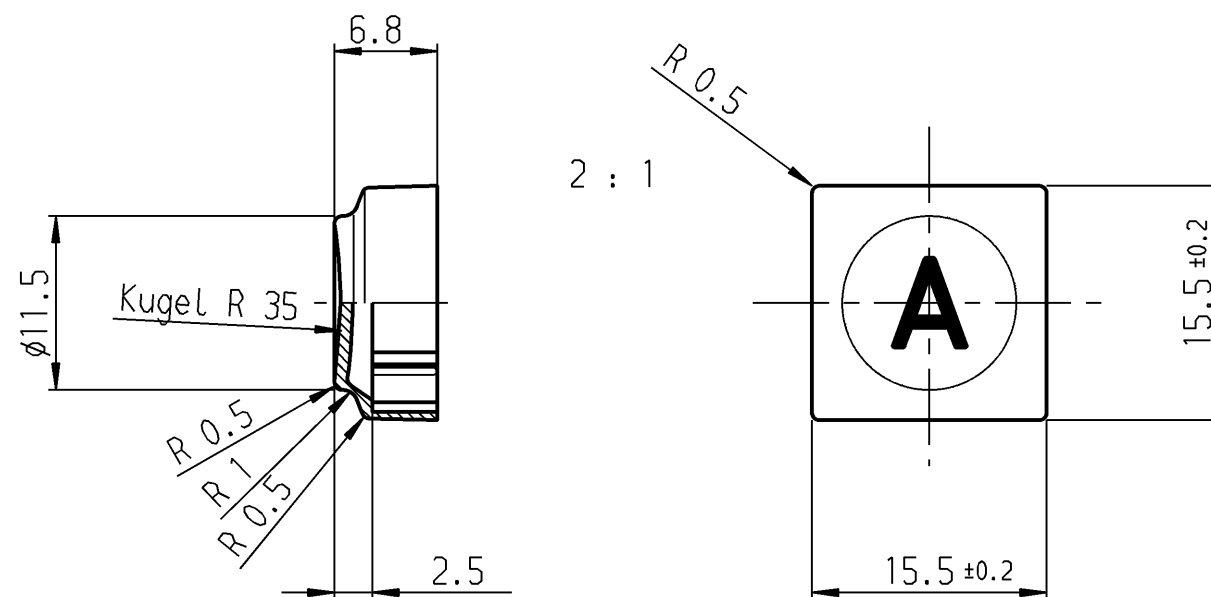

Zeichen entsprechen etwa der Darstellung
Sign correspond nearly to representation

* Anmerkung: Die mit ◀ (ohne Zeichen) und ▶ (mit Zeichen) versehenen Ausführungen entsprechen dem Standardprogramm. Alle nicht so gekennzeichneten Zeichen und Farben sind nur auf Anfrage lieferbar! Bei Bestellung von Tastenknöpfen ohne Zeichen bleibt die End-Nr. entsprechend der Tastenknopffarbe dieselbe.

All versions which are marked ▶ (with out sign) and ◀ (with sign) are according to our standard program. All symbols and colours which are not marked in that way are available on request only! In case there are ordered buttons without symbol, the last 3 digits of the number remain unchanged which is in accordance with the number of the button's colour.

For system 6425.
für Baureihe 6425.

bei Änd. beachte F.Z.

green	grün	091
white	weiß	
yellow	gelb	081
white	weiß	
red	rot	071
white	weiß	
beige	beige	061
white	weiß	
brown	braun	041
white	weiß	
grey	grau	031
white	weiß	
darkgrey	dunkelgrau	021
white	weiß	
anthracite	anthrazit	011
white	weiß	
Key button	Tastenknopf	End-Nr.
Sign	Zeichen	

Schutzvermerk
nach DIN 34 beachten
COPYRIGHT RESERVED

Allgemeintoleranzen/UNTOLERANCED DIMENSIONS				PROJECTION		Pause COPY		Blatt SHEET		Zeichn./DRAWING NO.			
Für Längen und Radien FOR LENGTHS AND RADII.		Abmaße in mm Für Nennmaßbereich in mm ALL DIMENSIONS ARE IN MILLIMETRES					Original DIN A3		Maßstab SCALE 1:1		K 826.000.011		
±		bis/UP TO 6	über/OVER 6 bis/UP TO 30		über/OVER 30		0 10 20 30 mm		gez./DRAWN BY 03.10.88 ws		Key button Tastenknopf 1x1		
±		0.2	0.4		30				gepr./CHECKED BY Sa				
n	23601	17.10.95	ws	i	22698	09.03.94	ws						
m	23507	24.08.95	ws	h	22499	15.10.93	ws						
l	23371	18.05.95	ws	q									
k	23303	26.04.95	RS	p	29900	20.06.00	Mut						
j	23167	20.01.95	ws	o	29840	19.06.00	Mut						
Ausg. ISSUE	Änderung REVISION	gez. DRAWN BY		Ausg. ISSUE	Änderung REVISION	gez. DRAWN BY		Ersatz für/REPLACEMENT OF 826 000 011 v.19.03.80				MARQUARDT	
										Marquardt GmbH, D-78604 Rietheim-Weiheim