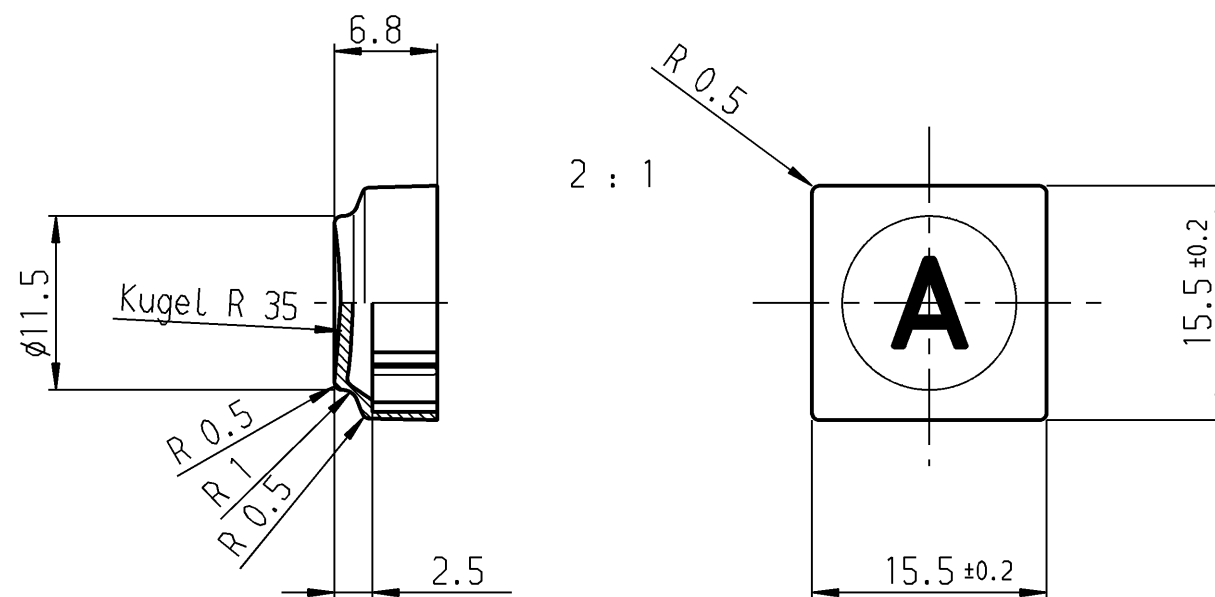

Zeichen entsprechen etwa der Darstellung
Sign correspond nearly to representation

* Anmerkung: Die mit ◀ (ohne Zeichen) und ▶ (mit Zeichen) versehenen Ausführungen entsprechen dem Standardprogramm. Alle nicht so gekennzeichneten Zeichen und Farben sind nur auf Anfrage lieferbar! Bei Bestellung von Tastenknöpfen ohne Zeichen bleibt die End-Nr. entsprechend der Tastenknopffarbe dieselbe.

All versions which are marked ▶ (with out sign) and ◀ (with sign) are according to our standard program. All symbols and colours which are not marked in that way are available on request only! In case there are ordered buttons without symbol, the last 3 digits of the number remain unchanged which is in accordance with the number of the button's colour.

For system 6425.
für Baureihe 6425.

bei Änd. beachte F.Z.

green	grün	091
white	weiß	
yellow	gelb	081
white	weiß	
red	rot	071
white	weiß	
beige	beige	061
white	weiß	
brown	braun	041
white	weiß	
grey	grau	031
white	weiß	
darkgrey	dunkelgrau	021
white	weiß	
anthracite	anthrazit	011
white	weiß	
Key button	Tastenknopf	End-Nr.
Sign	Zeichen	

Schutzvermerk
nach DIN 34 beachten
COPYRIGHT RESERVED

Allgemeintoleranzen/UNTOLERANCED DIMENSIONS				PROJECTION		Pause COPY		Blatt SHEET		Zechn./DRAWING NO.			
Für Längen und Radien FOR LENGTHS AND RADII.		Abmaße in mm Für Nennmaßbereich in mm ALL DIMENSIONS ARE IN MILLIMETRES					Original DIN A3		Maßstab SCALE 1:1		K 826.000.011		
±		bis/UP TO 6	über/OVER 6 bis/UP TO 30		über/OVER 30		0 10 20 30 mm		gez./DRAWN BY 03.10.88 ws		Key button Tastenknopf 1x1		
±		0.2	0.4		30				gepr./CHECKED BY Sa				
n	23601	17.10.95	ws	i	22698	09.03.94	ws						
m	23507	24.08.95	ws	h	22499	15.10.93	ws						
l	23371	18.05.95	ws	q									
k	23303	26.04.95	RS	p	29900	20.06.00	Mut						
j	23167	20.01.95	ws	o	29840	19.06.00	Mut						
Ausg. ISSUE	Änderung REVISION	gez. DRAWN BY		Ausg. ISSUE	Änderung REVISION	gez. DRAWN BY		Ersatz für/REPLACEMENT OF 826 000 011 v.19.03.80				MARQUARDT	
												Marquardt GmbH, D-78604 Rietheim-Weiheim