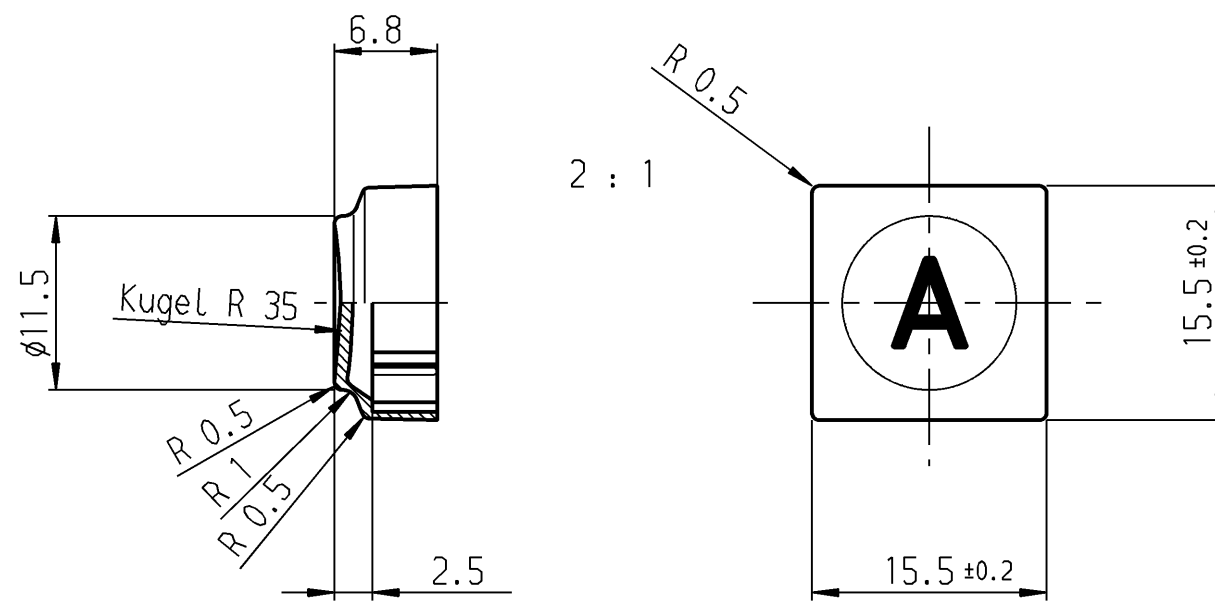

Zeichen entsprechen etwa der Darstellung
Sign correspond nearly to representation

* Anmerkung: Die mit ◀ (ohne Zeichen) und ▶ (mit Zeichen) versehenen Ausführungen entsprechen dem Standardprogramm. Alle nicht so gekennzeichneten Zeichen und Farben sind nur auf Anfrage lieferbar! Bei Bestellung von Tastenknöpfen ohne Zeichen bleibt die End-Nr. entsprechend der Tastenknopffarbe dieselbe.

All versions which are marked ▶ (with out sign) and ◀ (with sign) are according to our standard program. All symbols and colours which are not marked in that way are available on request only! In case there are ordered buttons without symbol, the last 3 digits of the number remain unchanged which is in accordance with the number of the button's colour.

For system 6425.
für Baureihe 6425.

bei Änd. beachte F.Z.

green	grün	091
white	weiß	
yellow	gelb	081
white	weiß	
red	rot	071
white	weiß	
beige	beige	061
white	weiß	
brown	braun	041
white	weiß	
grey	grau	031
white	weiß	
darkgrey	dunkelgrau	021
white	weiß	
anthracite	anthrazit	011
white	weiß	
Key button	Tastenknopf	End-Nr.
Sign	Zeichen	

Schutzvermerk
nach DIN 34 beachten
COPYRIGHT RESERVED

Allgemeintoleranzen/UNTOLERANCED DIMENSIONS				PROJECTION		Pause COPY		Blatt SHEET		Zeichn./DRAWING NO.		
Für Längen und Radien FOR LENGTHS AND RADII.		Abmaße in mm Für Nennmaßbereich in mm ALL DIMENSIONS ARE IN MILLIMETRES					Original DIN A3		Maßstab SCALE 1:1		K 826.000.011	
±		bis/UP TO 6	über/OVER 6 bis/UP TO 30		über/OVER 30		0 10 20 30 mm		gez./DRAWN BY 03.10.88 ws		Key button Tastenknopf 1x1	
±		0.2	0.4		30				gepr./CHECKED BY Sa			
n	23601	17.10.95	ws	i	22698	09.03.94	ws	Ersatz für/REPLACEMENT OF		MARQUARDT		
m	23507	24.08.95	ws	h	22499	15.10.93	ws	826 000 011 v.19.03.80		Marquardt GmbH, D-78604 Rietheim-Weiheim		
l	23371	18.05.95	ws	q	29900	20.06.00	Mut					
k	23303	26.04.95	RS	p	29840	19.06.00	Mut					
j	23167	20.01.95	ws	o	29840	19.06.00	Mut					
Ausg. ISSUE	Änderung REVISION	gez. DRAWN BY		Ausg. ISSUE	Änderung REVISION	gez. DRAWN BY