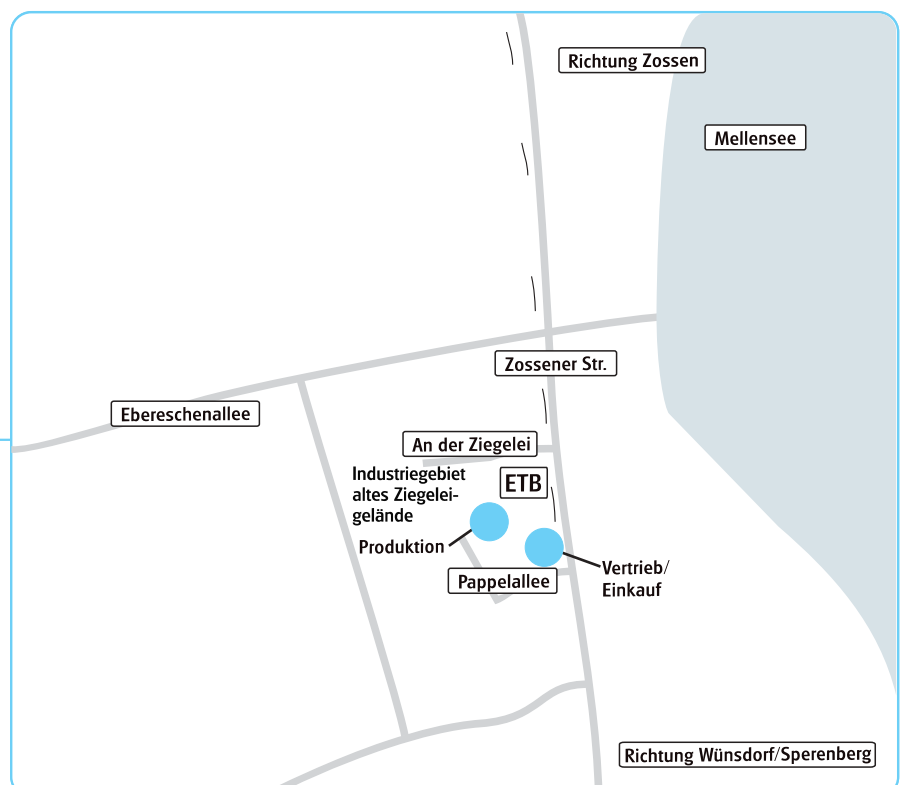

## So finden Sie zu uns nach Klausdorf

Geschäftsstelle Klausdorf • Zossener Straße 27 • 15838 Klausdorf

Telefon: (0337 03) 69-0 • Fax: (0337 03) 69-99

A 10 Südlicher Berliner Ring Ausfahrt Rangsdorf B 96 Richtung Rangsdorf/Zossen. Ortseinfahrt Dabendorf nach 200m Geschwindigkeitskontrolle. In Zossen 400m nach Aral-Tankstelle rechts abbiegen nach Luckenwalde/Mellensee. Ortsausfahrt Zossen nach 500m Geschwindigkeitskontrolle.

In Mellensee der Vorfahrtstraße folgen. 1000m nach Ortseinfahrt Klausdorf befindet sich die ETB Electronic auf der rechten Seite. In Zossen 800m nach der DEA Tankstelle auf der linken Seite Hotel Berlin (für Übernachtungsgäste).