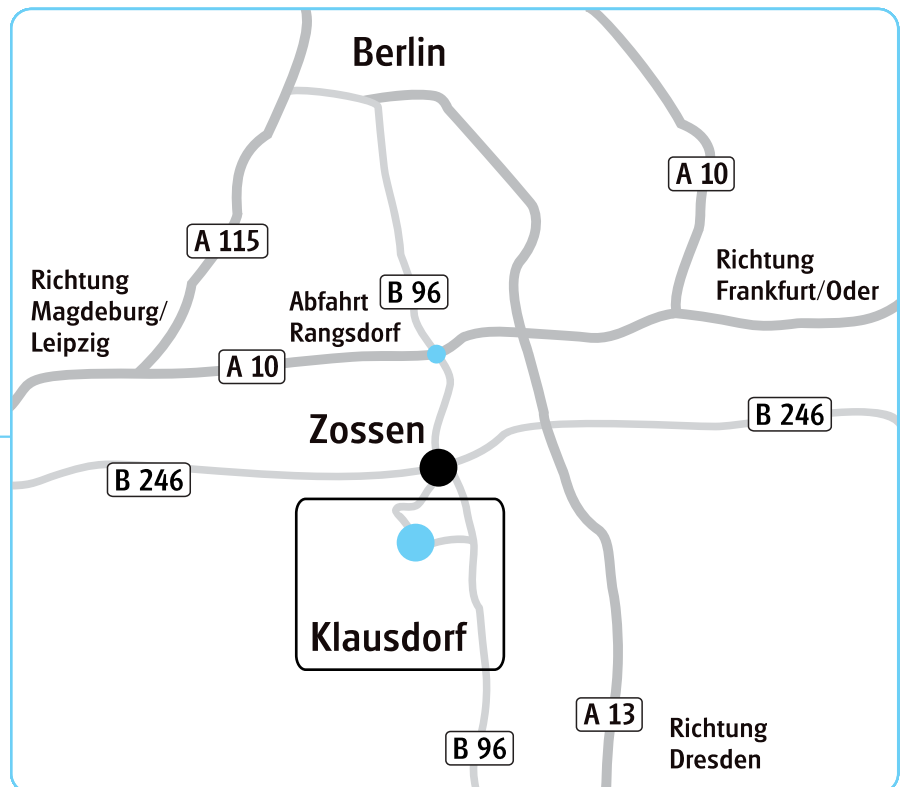

## So finden Sie zu uns nach Klausdorf

Geschäftsstelle Klausdorf • Zossener Straße 27 • 15838 Klausdorf

Telefon: (0337 03) 69-0 • Fax: (0337 03) 69-99

A 10 Südlicher Berliner Ring Ausfahrt Rangsdorf B 96 Richtung Rangsdorf/Zossen. Ortseinfahrt Dabendorf nach 200m Geschwindigkeitskontrolle. In Zossen 400m nach Aral-Tankstelle rechts abbiegen nach Luckenwalde/Mellensee. Ortsausfahrt Zossen nach 500m Geschwindigkeitskontrolle.

In Mellensee der Vorfahrtstraße folgen. 1000m nach Ortseinfahrt Klausdorf befindet sich die ETB Electronic auf der rechten Seite. In Zossen 800m nach der DEA Tankstelle auf der linken Seite Hotel Berlin (für Übernachtungsgäste).