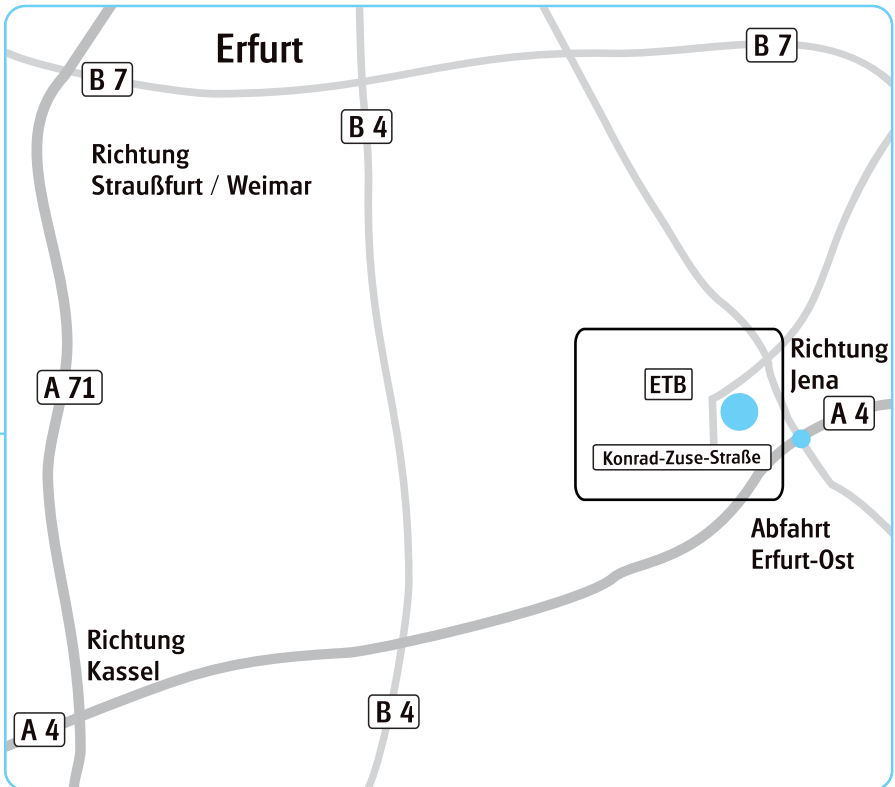

So finden Sie zu uns nach Erfurt

Geschäftsstelle Erfurt • Konrad-Zuse-Str.5 • 99099 Erfurt

Telefon: (03 61) 55 058-0 • Fax: (03 61) 55 058-19

A4 Abfahrt Erfurt-Ost, Richtung Erfurt.
Nach 5100m links abbiegen Richtung
Erfurt Süd-Ost/Industriegebiet
Wilhelm Wolf-Straße.

Nach 150m links abbiegen in die
Konrad-Zuse-Straße. Nach 50m links
auf das Gelände des TZE (Technologie
Zentrum Erfurt). Die Schranke öffnet
sich nach drücken der Taste nach
ca. 10 Sek. automatisch.
Die Geschäftsstelle Erfurt befindet
sich in der 3. Etage des TZE.