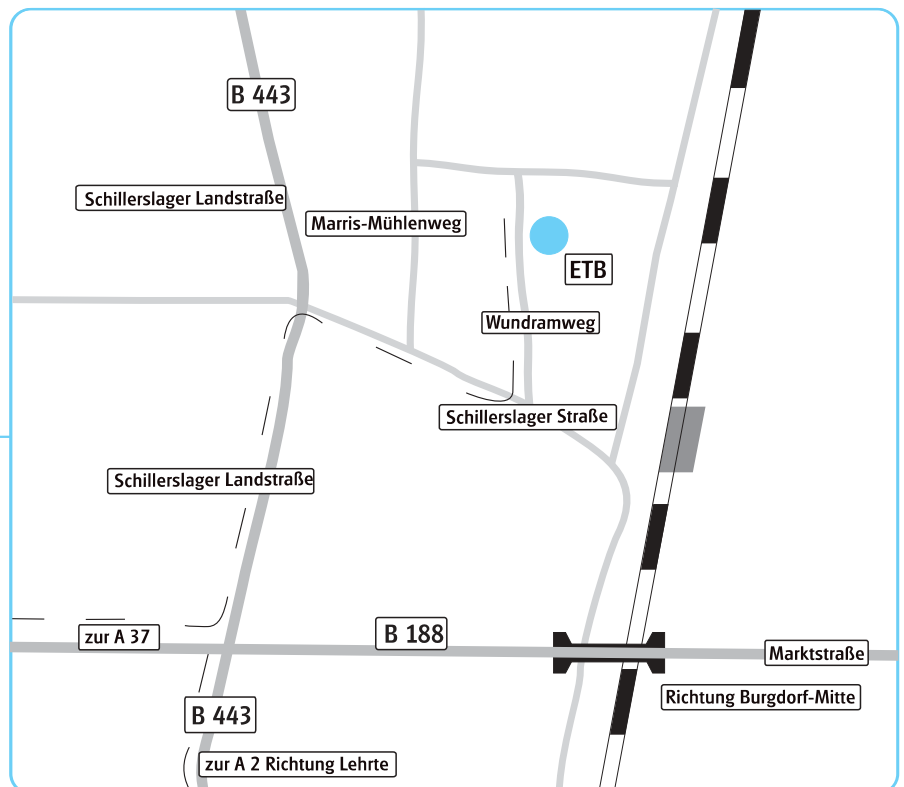

So finden Sie zu uns nach Burgdorf

Geschäftsstelle Hannover • Wundramweg 1 • 31303 Burgdorf
Telefon: (0 5136) 9 72 29 - 0 • Fax: (0 5136) 9 72 29 - 39

Von der A 2 kommend am Autobahnkreuz Hannover-Buchholz abfahren auf die A 37 Richtung Celle. Von der A 7 kommend am Autobahnkreuz Hannover/Kirchhorst auf die A 37 Richtung Celle, Abfahrt Burgdorf auf die B 188 rechts Richtung Burgdorf. Dem Straßenverlauf 4 km folgen.

Links abbiegen auf die B 443 Richtung Celle. Nach 500 m rechts abbiegen in die Schillerslager Straße. Nach 250 m links abbiegen in den Wundramweg.