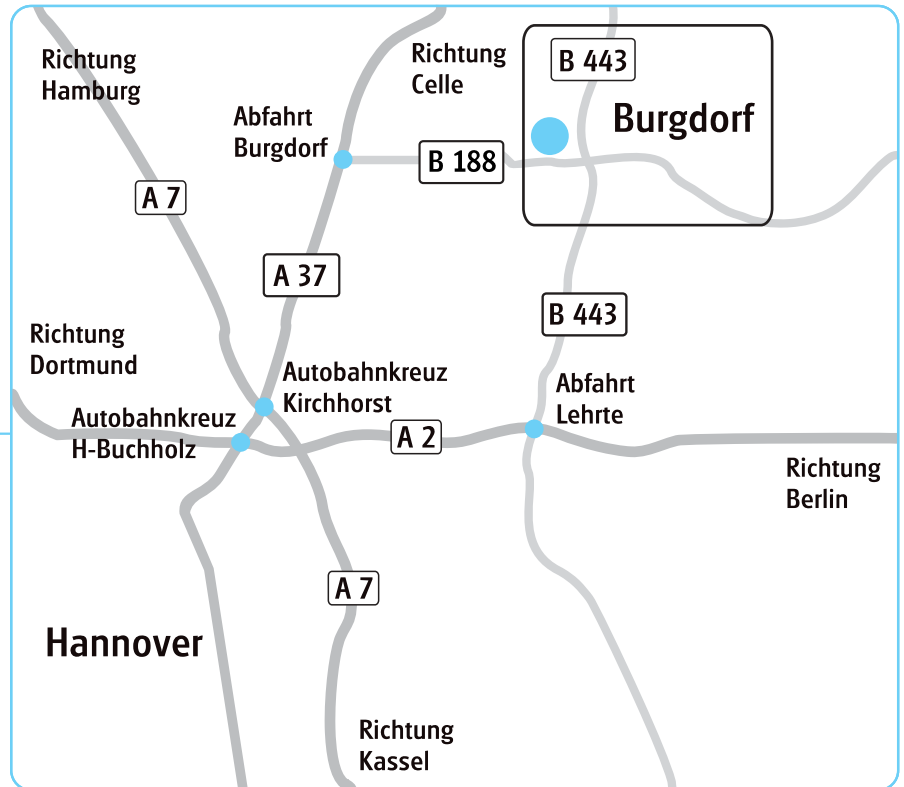

So finden Sie zu uns nach Burgdorf

Geschäftsstelle Hannover • Wundramweg 1 • 31303 Burgdorf
Telefon: (0 5136) 9 72 29 - 0 • Fax: (0 5136) 9 72 29 - 39

Von der A 2 kommend am Autobahnkreuz Hannover-Buchholz abfahren auf die A 37 Richtung Celle. Von der A 7 kommend am Autobahnkreuz Hannover/Kirchhorst auf die A 37 Richtung Celle, Abfahrt Burgdorf auf die B 188 rechts Richtung Burgdorf. Dem Straßenverlauf 4 km folgen.

Links abbiegen auf die B 443 Richtung Celle. Nach 500 m rechts abbiegen in die Schillerslager Straße. Nach 250 m links abbiegen in den Wundramweg.